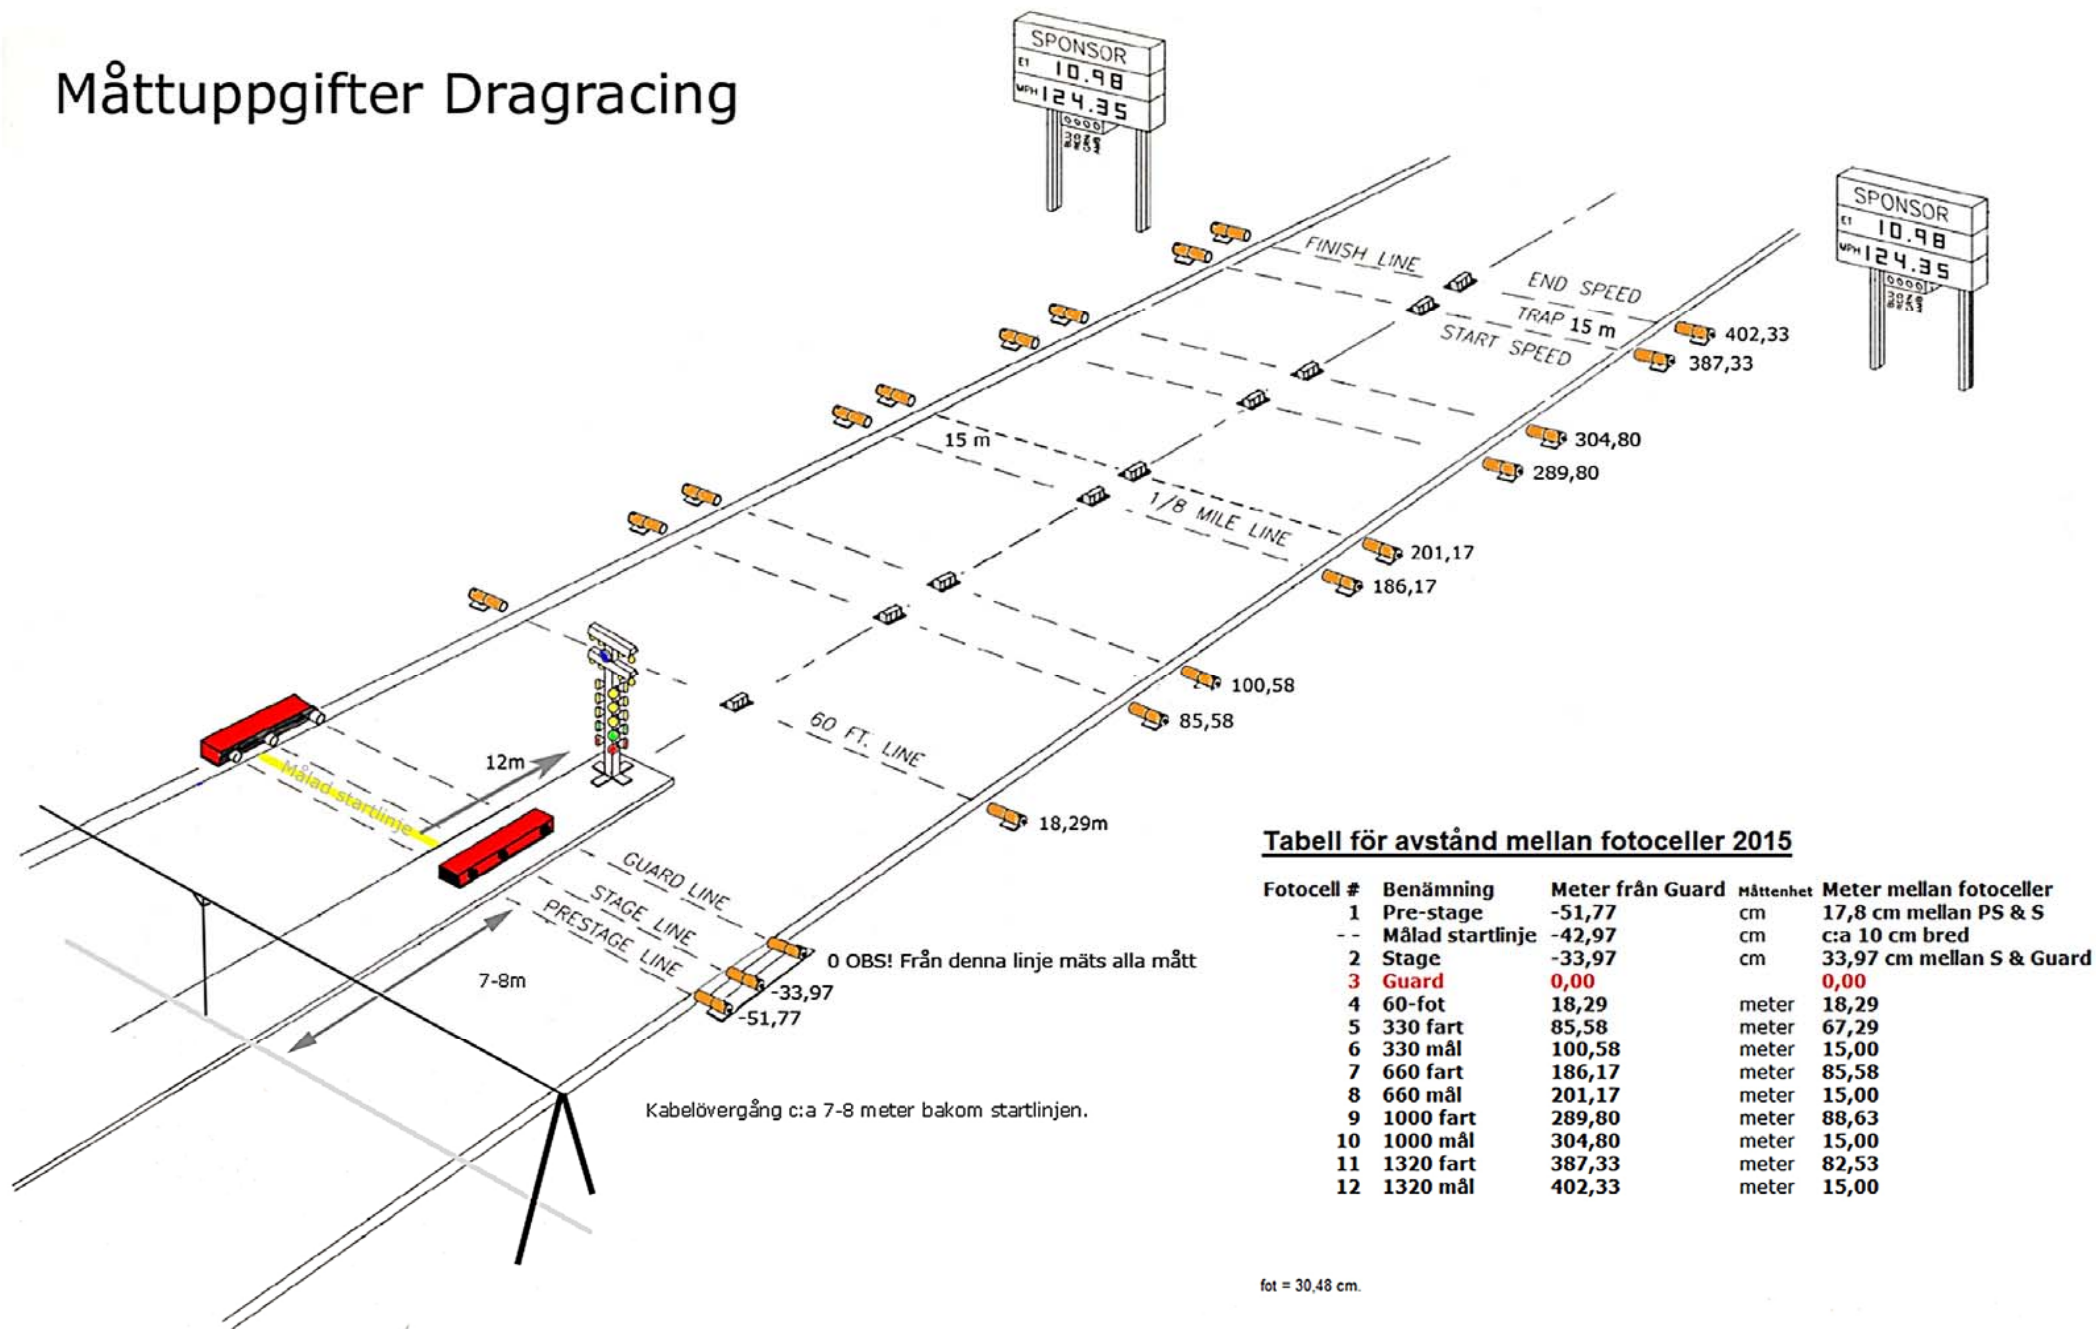

Måttuppgifter Dragracing

Tabell för avstånd mellan fotoceller 2015

Fotocell #	Benämning	Meter från Guard	Måttenheter	Meter mellan fotoceller
1	Pre-stage	-51,77	cm	17,8 cm mellan PS & S
--	Målad startlinje	-42,97	cm	c:a 10 cm bred
2	Stage	-33,97	cm	33,97 cm mellan S & Guard
3	Guard	0,00		0,00
4	60-fot	18,29	meter	18,29
5	330 fart	85,58	meter	67,29
6	330 mål	100,58	meter	15,00
7	660 fart	186,17	meter	85,58
8	660 mål	201,17	meter	15,00
9	1000 fart	289,80	meter	88,63
10	1000 mål	304,80	meter	15,00
11	1320 fart	387,33	meter	82,53
12	1320 mål	402,33	meter	15,00

fot = 30,48 cm.